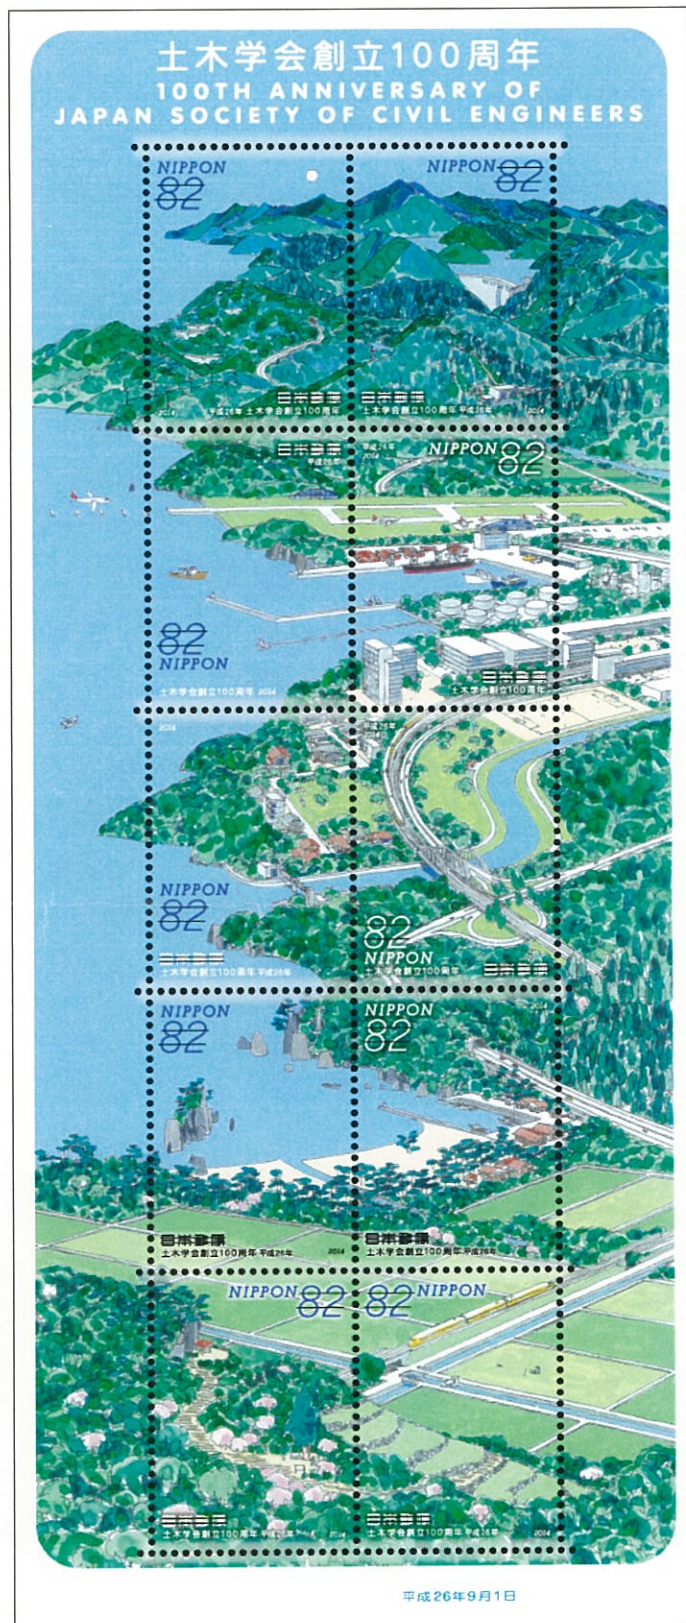

土木の仕事が 切手になりました

土木学会 創立100周年 記念切手

平成26年9月1日（月）発行
（82円切手10枚、1シート820円）

全国の郵便局、通信販売、ネット販売でお買い求めいただけます。

■切手のデザインは、日本郵便の切手デザイナーと本会会員の協働により制作

- ・原画作者：松崎 喬（大日本コンサルタント(株)景観デザイン室：本会会員）
- ・切手デザイナー：玉木 明（日本郵便(株)）
- ・助言・監修：福井 恒明（法政大学教授：本会会員）

この風景画の中には30種類以上の土木施設が描かれています。

詳しくは、下記の日本郵便HPをご参照下さい。

http://www.post.japanpost.jp/kitte_hagaki/stamp/tokusyu/2014/h260901_t.html

特殊切手「土木学会創立100周年」に 描かれている土木の仕事